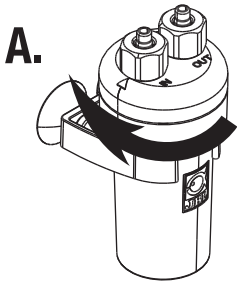

PRO JBL FLORA®

DE CO₂-BLASENZÄHLER
mit Rücklaufsicherung

GB CO₂ BUBBLE COUNTER
with Check Valve

FR COMPTE-BULLES DE CO₂
avec Clapet anti-retour

Count Safe

2 x
Bohrschablone
Drilling Template
Gabarit de perçage
Boormal