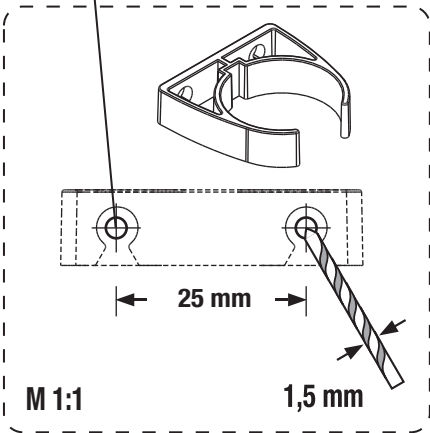

PRO JBL FLORA®

DE CO₂-BLASENZÄHLER
mit Rücklaufsicherung

GB CO₂ BUBBLE COUNTER
with Check Valve

FR COMPTE-BULLES DE CO₂
avec Clapet anti-retour

Count Safe

2 x
Bohrschablone
Drilling Template
Gabarit de perçage
Boormal