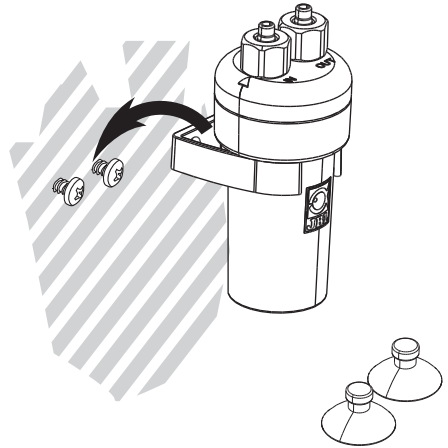

PRO JBL FLORA®

DE CO₂-BLASENZÄHLER
mit Rücklaufsicherung

GB CO₂ BUBBLE COUNTER
with Check Valve

FR COMPTE-BULLES DE CO₂
avec Clapet anti-retour

Count Safe

2 x
Bohrschablone
Drilling Template
Gabarit de perçage
Boormal