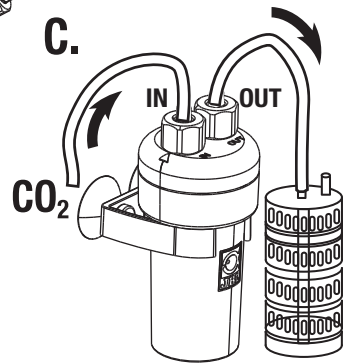

PRO JBL FLORA®

DE CO₂-BLASENZÄHLER
mit Rücklaufsicherung

GB CO₂ BUBBLE COUNTER
with Check Valve

FR COMPTE-BULLES DE CO₂
avec Clapet anti-retour

Count Safe

2 x
Bohrschablone
Drilling Template
Gabarit de perçage
Boormal