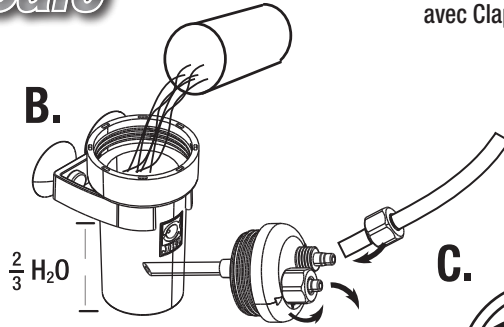

PRO JBL FLORA®

DE CO₂-BLASENZÄHLER
mit Rücklaufsicherung

GB CO₂ BUBBLE COUNTER
with Check Valve

FR COMPTE-BULLES DE CO₂
avec Clapet anti-retour

Count Safe

2 x
Bohrschablone
Drilling Template
Gabarit de perçage
Boormal